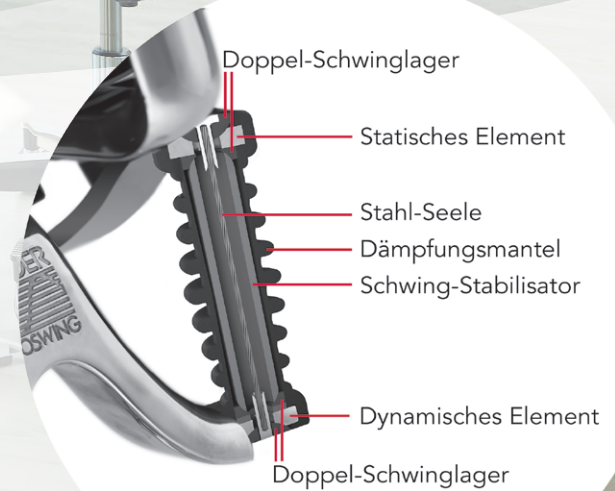

Natürlich mit der intelligenten BIOSWING 3D-Technologie

Sie nutzt die körpereigenen Impulse und reflektiert diese durch ein patentiertes Schwingwerk im Stuhl. Das stimuliert und aktiviert kontinuierlich Nervensystem und Gehirn und trainiert und kräftigt gleichzeitig die Rückenmuskulatur. Gesundes Sitzen kann so einfach sein.

Warum BIOSWING?

Weil Ihre Wirbelsäule regelmäßige Bewegung braucht.

Bewegung ist die Basis allen Lebens. Die adaptive 3D-Bewegungstechnologie befreit Sie beim Sitzen automatisch von jeglicher Starrheit und hilft Ihnen, immer im Lot zu bleiben. Darüber hinaus fördert sie auf intelligente Weise Anspannung und Entspannung Ihrer Muskulatur.

Automatisches Rückentraining beim Sitzen

BIOSWING hilft Ihnen, Ihre Muskulatur nebenbei und ohne dass Sie daran denken müssen, zu aktivieren. Denn das integrierte Schwingwerk reflektiert jeden Ihrer Bewegungsimpulse und stimuliert so vor allem die tief liegenden Stabilisierungsmuskeln Ihrer Wirbelsäule und sorgt so für eine aufrechte Haltung.