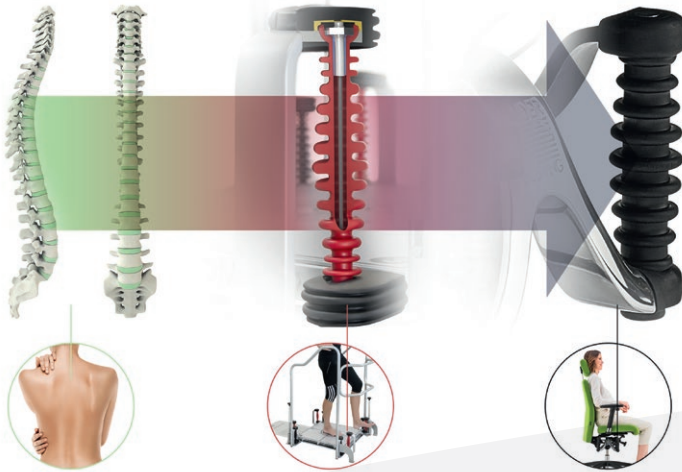

Warum BIOSWING?