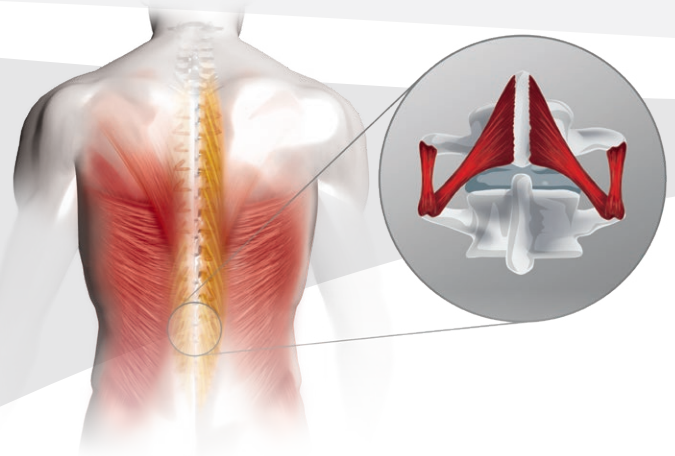

Natürlich mit der intelligenten BIOSWING 3D-Technologie

Sie nutzt die körpereigenen Impulse und reflektiert diese durch ein patentiertes Schwingwerk im Stuhl. Das stimuliert und aktiviert kontinuierlich Nervensystem und Gehirn und trainiert und kräftigt gleichzeitig die Rückenmuskulatur. Gesundes Sitzen kann so einfach sein.

Warum BIOSWING?

Weil Ihre Wirbelsäule regelmäßige Bewegung braucht.

Bewegung ist die Basis allen Lebens. Die adaptive 3D-Bewegungstechnologie befreit Sie beim Sitzen automatisch von jeglicher Starrheit und hilft Ihnen, immer im Lot zu bleiben. Darüber hinaus fördert sie auf intelligente Weise Anspannung und Entspannung Ihrer Muskulatur.

Automatisches Rückentraining beim Sitzen

BIOSWING hilft Ihnen, Ihre Muskulatur nebenbei und ohne dass Sie daran denken müssen, zu aktivieren. Denn das integrierte Schwingwerk reflektiert jeden Ihrer Bewegungsimpulse und stimuliert so vor allem die tief liegenden Stabilisierungsmuskeln Ihrer Wirbelsäule und sorgt so für eine aufrechte Haltung.